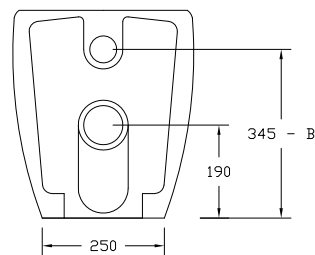

### WC TERRA RIMLESS TRASLATO

**Back to wall WC RIMLESS** With adjustable water Inlet/outlet

FUNZIONA CON 4.5 LITRI DI ACQUA  
NOMINAL FLUSH 4.5 L

DOP 997

TRASLATO  
ADJUSTABLE FLUSHING

RIMLESS

#### **\*\*B - CARICO ACQUA REGOLABILE / water inlet adjustable**

P61 - Raccordo per carico acqua 325 or 365 / Connection water inlet 325 or 365