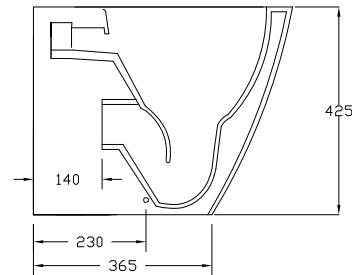

### WC TERRA RIMLESS TRASLATO

**Back to wall WC RIMLESS** With adjustable water Inlet/outlet

FUNZIONA CON 4.5 LITRI DI ACQUA  
NOMINAL FLUSH 4.5 L

DOP 997

TRASLATO  
ADJUSTABLE FLUSHING

RIMLESS

P60 - Raccordo per scarico a pavimento regolabile da 160 a 200 / Vertical outlet plastic pipe Adjustable from 160 to 200

P64 - Raccordo compatto per scarico a pavimento regolabile da 210 a 220 / Vertical outlet plastic pipe Adjustable from 210 to 220

#### **\*\*B - CARICO ACQUA REGOLABILE / water inlet adjustable**

P61 - Raccordo per carico acqua 325 or 365 / Connection water inlet 325 or 365