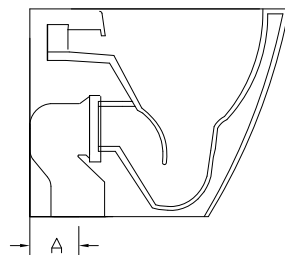

### WC TERRA RIMLESS TRASLATO

**Back to wall WC RIMLESS** With adjustable water Inlet/outlet

FUNZIONA CON 4.5 LITRI DI ACQUA  
NOMINAL FLUSH 4.5 L

DOP 997

TRASLATO  
ADJUSTABLE FLUSHING

RIMLESS

### WC CON CARICO E SCARICO REGOLABILE / WC WITH ADJUSTABLE WATER INLET AND FLOOR DRAIN

P60 - Raccordo per scarico a pavimento regolabile da 160 a 200 / Vertical outlet plastic pipe Adjustable from 160 to 200

P64 - Raccordo compatto per scarico a pavimento regolabile da 210 a 220 / Vertical outlet plastic pipe Adjustable from 210 to 220

#### **\*\*B - CARICO ACQUA REGOLABILE / water inlet adjustable**

P61 - Raccordo per carico acqua 325 or 365 / Connection water inlet 325 or 365