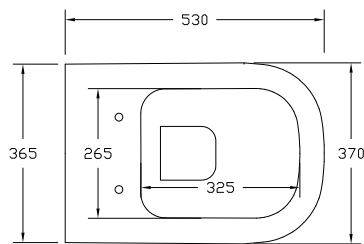

### WC TERRA RIMLESS TRASLATO

**Back to wall WC RIMLESS** With adjustable water Inlet/outlet

FUNZIONA CON 4.5 LITRI DI ACQUA  
NOMINAL FLUSH 4.5 L

DOP 997

TRASLATO  
ADJUSTABLE FLUSHING

RIMLESS

P60 - Raccordo per scarico a pavimento regolabile da 160 a 200 / Vertical outlet plastic pipe Adjustable from 160 to 200

P64 - Raccordo compatto per scarico a pavimento regolabile da 210 a 220 / Vertical outlet plastic pipe Adjustable from 210 to 220

#### **\*\*B - CARICO ACQUA REGOLABILE / water inlet adjustable**

P61 - Raccordo per carico acqua 325 or 365 / Connection water inlet 325 or 365