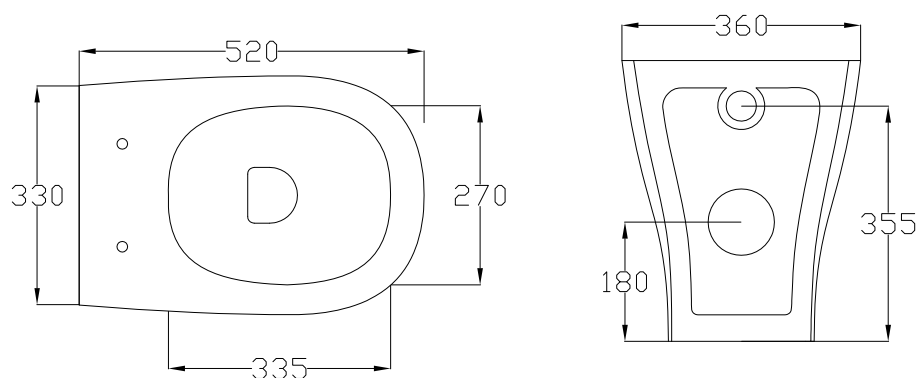

MY
MR30

HIDRA

WC TERRA RIMLESS
Back to wall WC RIMLESS

DOP 997

A*

CURVA

Curva **P57** - scarico a 100;

Curva **P64** - scarico regolabile da 110 a 150

Vertical outlet plastic pipe

Vertical outlet **P57** - 100

Vertical outlet **P64** - adjustable 110 - 150

ATTENZIONE:

Le misure possono subire delle variazioni, dovute ad usura stampi e a variazioni delle caratteristiche delle materie prime che compongono l'impasto.