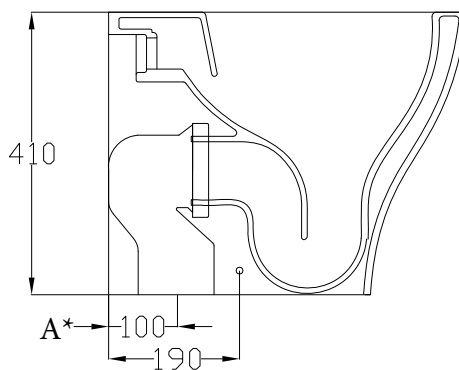

MY
MR30

HIDRA

WC TERRA RIMLESS
Back to wall WC RIMLESS

DOP 997

A*

CURVA

Curva **P57** - scarico a 100;

Curva **P64** - scarico regolabile da 110 a 150

Vertical outlet plastic pipe

Vertical outlet **P57** - 100

Vertical outlet **P64** - adjustable 110 - 150

ATTENZIONE:

Le misure possono subire delle variazioni, dovute ad usura stampi e a variazioni delle caratteristiche delle materie prime che compongono l'impasto.